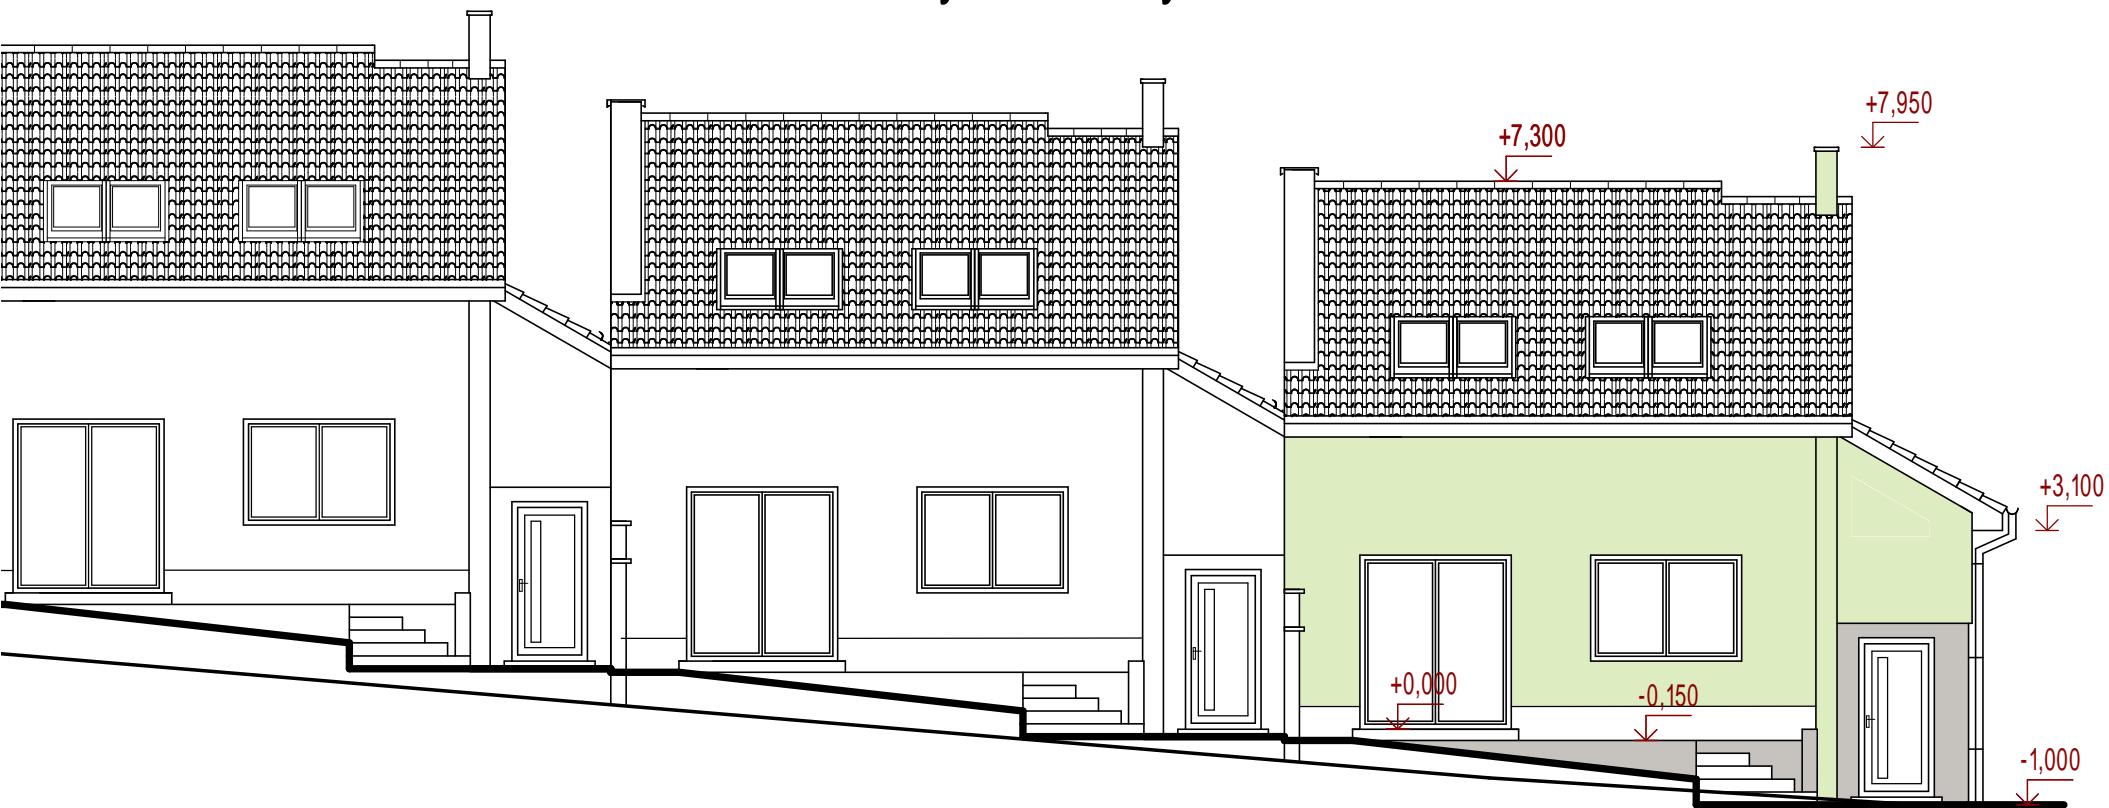

Pohľad zadný-severný

Pohľad bočný-západný

LEGENDA

- fasáda-tenkovrstvá prefarbená omietka -Weber.pas, silikátová ryhovaná, 2mm
- sokel -Weber.pas marmolit
- Použitá strešná krytina TONDACH TWIST engoba, farba tehlovo červená
- Všetky klampiarske výrobky budú z lakovaného plechu, farba tehlovo červená
- Strešné okná VELUX, typ GGL M06-5ks+GGL C02-1ks
- výplne vonk.otvorov-plastové okná a dvere, farba biela

		Č. PARÉ:
INVESTOR:	TINASTAV plus s.r.o, Skalica	DÁTUM: 09/2009
ADRESA:	pplk.Pljušťa 1, 909 01 Skalica	
AKCIA:	Výstavba 15 Rodinných domov Krivé kúty	STUPEŇ: PS-stavebné povolenie
MIESTO STAVBY:	Skalica, lokalita "Krivé kúty", p.č. 11961/14 k.ú.Skalica	ZODP. PROJ.: Miroslav Šmida, DiS
SÚBOR:	Stavebná časť	PROJEKTANT: Miroslav Šmida, DiS
DRUH VÝKR.:	RD-typ 1, Pohľady	Č. VÝKR.: 17.
		MERÍTKO: 1:100