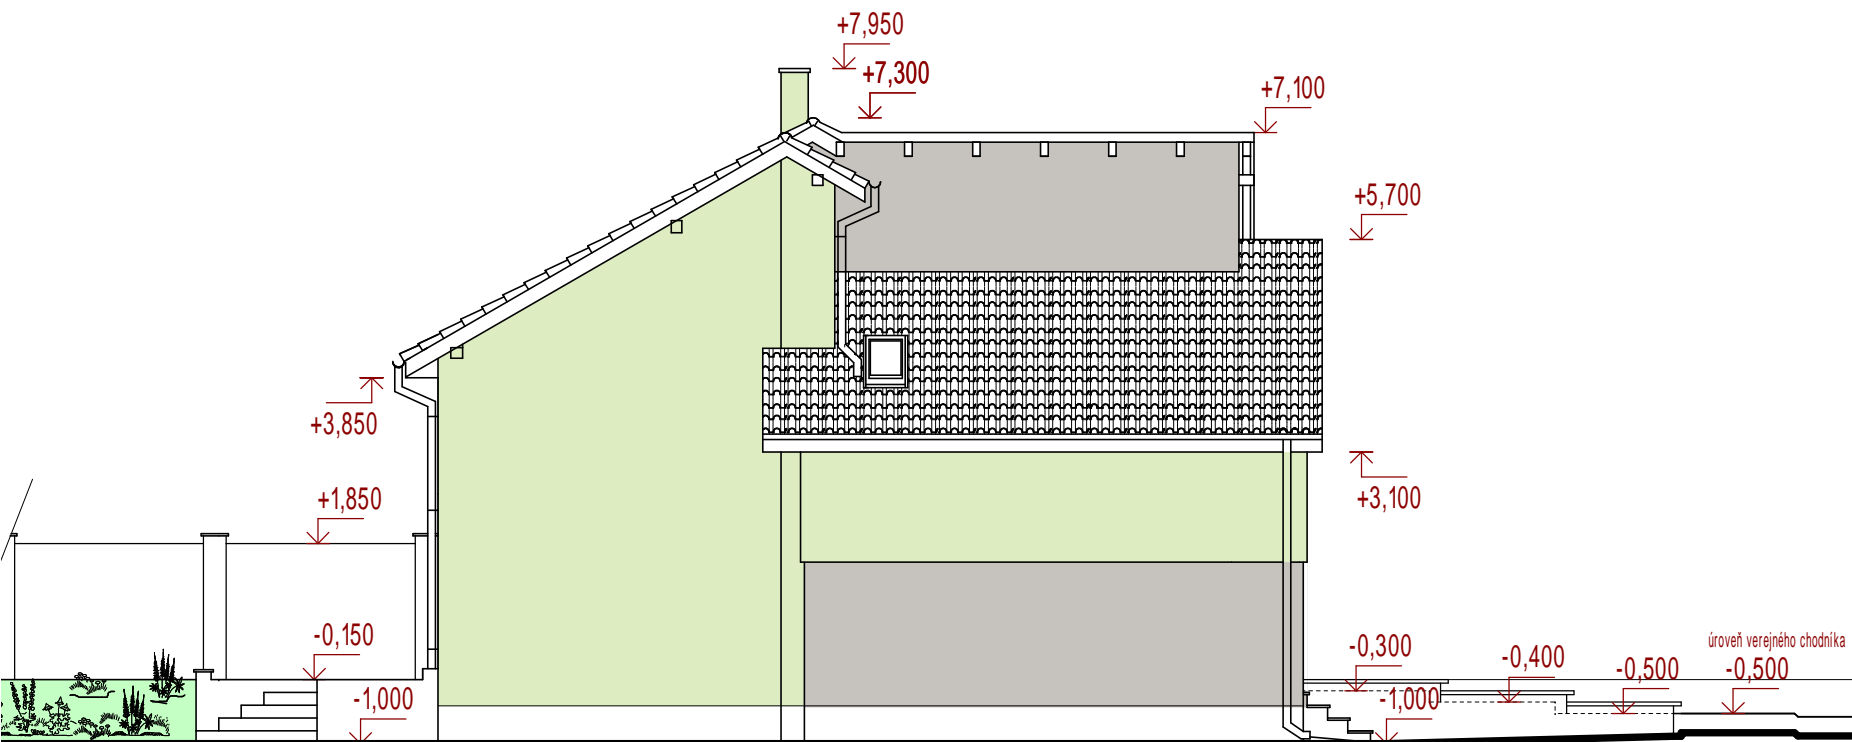

Pohľad zadný-severný

Pohľad bočný-západný

LEGENDA

- fasáda-tenkovrstvá prefarbená omietka -Weber.pas, silikátová ryhovaná, 2mm
- sokel -Weber.pas marmolit
- Použitá strešná krytina TONDACH TWIST engoba, farba tehlovo červená
- Všetky klampiarske výrobky budú z lakovaného plechu, farba tehlovo červená
- Strešné okná VELUX, typ GGL M06-5ks+GGL C02-1ks
- výplne vonk.otvorov-plastové okná a dvere, farba biela

		Č. PARÉ:
INVESTOR:	TINASTAV plus s.r.o, Skalica	DÁTUM: 09/2009
ADRESA:	pplk.Pljušťa 1, 909 01 Skalica	
AKCIA:	Výstavba 15 Rodinných domov Krivé kúty	STUPEŇ: PS-stavebné povolenie
MIESTO STAVBY:	Skalica, lokalita "Krivé kúty", p.č. 11961/14 k.ú.Skalica	ZODP. PROJ.: Miroslav Šmida, DiS
SÚBOR:	Stavebná časť	PROJEKTANT: Miroslav Šmida, DiS
DRUH VÝKR.:	RD-typ 1, Pohľady	Č. VÝKR.: 17.
		MERÍTKO: 1:100